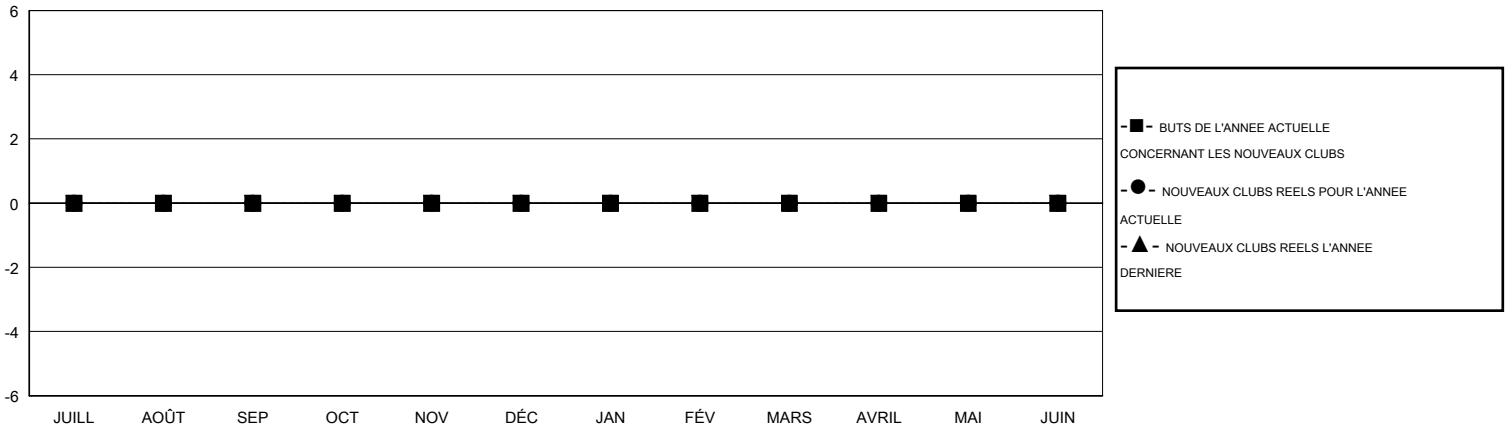

MONTHLY MEMBERSHIP PROGRESS REPORT

District 112 A

Results as of: 11/30/2014

GMT: Jean-Jacques STOFFEL-MUNCK

LIEU BELGIUM

RC EME 4

Clubs					Membres				
RESULTATS POUR 2014-2015					RESULTATS POUR 2014-2015				
TRIMESTRE	BUT CONCERNANT LES NOUVEAUX CLUBS	NOUVEAUX CLUBS	CLUBS ANNULÉS	GAIN NET/PERTE NETTE	TRIMESTRE	BUT CONCERNANT LES NOUVEAUX MEMBRES	MEMBRES FONDATEURS ET NOUVEAUX AJOUTÉS	MEMBRES RADIÉS	GAIN NET/PERTE NETTE
JUILL/AOÛT/SEP	0	0	0	0	JUILL/AOÛT/SEP	2	10	19	-9
OCT/NOV/DÉC	0	0	0	0	OCT/NOV/DÉC	-11	5	17	-12
JAN/FÉV/MARS	0	0	0	0	JAN/FÉV/MARS	11	0	0	0
AVRIL/MAI/JUIN	0	0	0	0	AVRIL/MAI/JUIN	15	0	0	0

BUTS ET NOUVEAUX CLUBS REELS - CUMULATIF