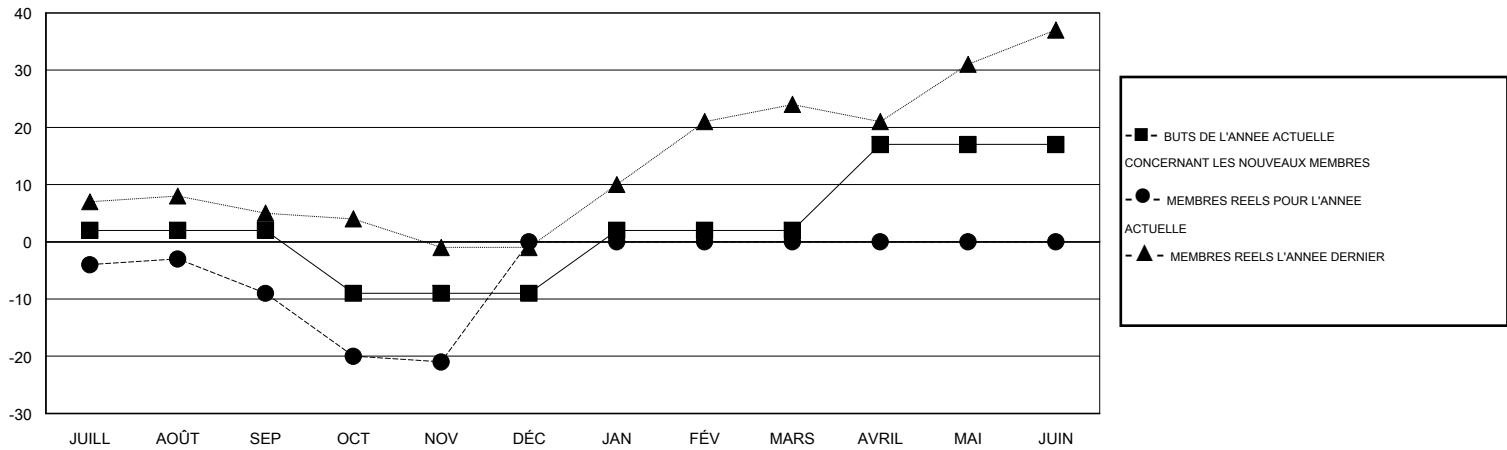

MONTHLY MEMBERSHIP PROGRESS REPORT

District 112 A

Results as of: 11/30/2014

GMT: Jean-Jacques STOFFEL-MUNCK

LIEU BELGIUM

RC EME 4

Clubs					Membres				
RESULTATS POUR 2014-2015					RESULTATS POUR 2014-2015				
TRIMESTRE	BUT CONCERNANT LES NOUVEAUX CLUBS	NOUVEAUX CLUBS	CLUBS ANNULÉS	GAIN NET/PERTE NETTE	TRIMESTRE	BUT CONCERNANT LES NOUVEAUX MEMBRES	MEMBRES FONDATEURS ET NOUVEAUX AJOUTÉS	MEMBRES RADIÉS	GAIN NET/PERTE NETTE
JUILL/AOÛT/SEP	0	0	0	0	JUILL/AOÛT/SEP	2	10	19	-9
OCT/NOV/DÉC	0	0	0	0	OCT/NOV/DÉC	-11	5	17	-12
JAN/FÉV/MARS	0	0	0	0	JAN/FÉV/MARS	11	0	0	0
AVRIL/MAI/JUIN	0	0	0	0	AVRIL/MAI/JUIN	15	0	0	0

BUTS ET NOUVEAUX CLUBS REELS - CUMULATIF

BUTS ET MEMBRES REELS - CUMULATIF

CLUBS RADIÉS: 0	14 CLUBS OF 54 ONT AJOUTE 1 OU PLUSIEURS NOUVEAUX MEMBRES	DISTRIBUTION PAR SEXE HOMME 1,815 (95.43%) FEMME 87 (4.57%)
MEMBRES RADIÉS DECEDE 4 CLUB ANNULÉ 0 AUTRE 32 TOTAL 36	CLIQUER ICI POUR AVOIR LES DONNEES DE L'EVALUATION DE SANTE	MEMBRES D'UNITE FAMILIALE 0 CHEF DE FAMILLE 0 N'EST PAS CHEF DE FAMILLE 0